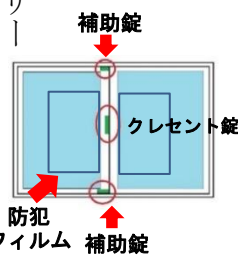

佐保台地域

◎第七回佐保台夏まつり

とき 八月十九日(土)午後六時～九時
場所 佐保台小学校運動場
内容 模擬店・子どもみこし・盆踊り等

◎佐保台ふれあいサロン

とき 八月八日(火)「ソプラノサマーコンサート」
九月十二日(火)「歌声サロン」
ともに午後一時三十分～三時三十分
場所 佐保台地域ふれあい会館
※(原則)佐保台地域在住の中高齢者

ちょこっとニュース

朱雀地区に一〇件の空き巣事件が発生!

昨年三月から今年五月までの間に、朱雀地区において、家の人が外出中または就寝中に無施錠の玄関や勝手口、窓ガラスが破られて室内に侵入され、現金や貴金属などが盗まれる空き巣事件等が一〇件ありました。勝手口と窓ガラスからの侵入が七割を占めています。空き巣被害に遭わないための、空き巣防犯対策をご紹介します。

- ・ 外出時の戸締りは雨戸、シャッターを閉める。
- ・ 門扉にも鍵をかける。
- ・ 窓や勝手口に防犯センサーを付け、また上下二か所の補助錠を付ける。
- ・ 窓ガラスに防犯フィルムを貼る。
- ・ 日中不審者に目配りをする。
- ・ 不審な人物を見かければすぐに一一〇番を!
- ・ 気になる人に「どこかお探ですか」等の声をかける。
- ・ 古くなった「チャレンジ絆」の、のぼり旗は取り替える。