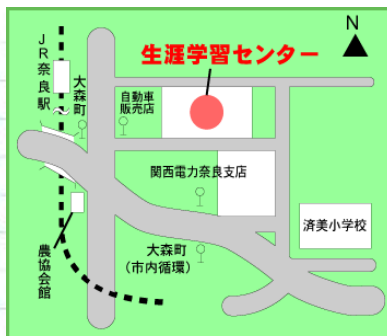

発行元：奈良市生涯学習センター

〒630-8357 奈良市杉ヶ町23

TEL 0742-26-8811 FAX 0742-26-8813

E-mail center@manabunara.jp

HP http://manabunara.jp

※駐車場には限りがあります。満車の場合には近隣の有料駐車場をご利用ください。(窓口にて地図をご用意しています)