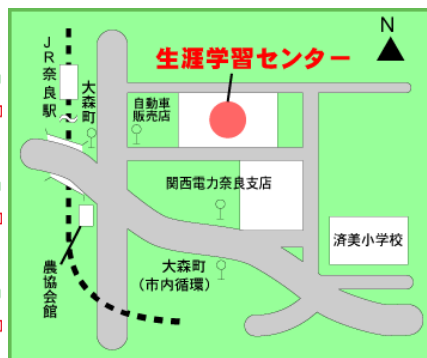

5・6・7月のご案内

生涯学習センターの行事予定

5月 3日(木)～5日(土) **祝日のため休館**

13日(日) **サロンコンサート** 《14:00～15:00》

平城山相撲甚句会 ～相撲甚句 五月場所～

18日(金)～20日(日) **ギャラリー展示** 《9:00～17:00》※18日は12時から、20日は16時まで
奈良県日本中国友好協会 「中国観光地のパネル展」

25日(金)～27日(日) **ギャラリー展示** 《9:00～20:00》※27日は15時まで
日本臯月協会 若草支部 「臯月盆栽展」

27日(日) **サロンコンサート** ムジークフェストなら 2018 《14:00～15:00》
「ムジカ・ドマーニ ピアノコンサート～東北・熊本支援のための～」

6月 3日(日) **サロンコンサート** 《14:00～16:00》

奈良フォークソング愛好会 ～フォークの集い～

10日(日) **サロンコンサート** 《14:00～15:00》

木葉会 ～女声コーラスの愉しみ～

15日(金)～17日(日) **ギャラリー展示** 《9:00～17:00》※15日は12時から、17日は16時まで
彩友会 「彩友会展」

中旬(予定) 消防訓練(避難訓練)

【申込方法】

往復ハガキ、HPからの申込み、または窓口に返信用ハガキ(62円)をご持参の上、必要事項を記入いただいたの申込みも可能です。応募者多数の場合は、抽選になります。

募集中(予定)の主催講座

講座名	日程・回数	対象	定員	内容	費用	申込締切
古典文学講座	5/25(金)・6/22(金) 7/27(金)・9/28(金) 10/26(金)〈全5回〉 【14:00～15:30】	奈良市在住 の成人	120 名	「奈良市周辺の万葉歌」と題し、奈良市とその周辺の5つの地域の万葉歌を学ぶ。	受講料 500 円	5/15 (火) 必着
子どもパソコン講座(1) (予定)	7/26(木)〈全1回〉 【9:30～12:00】	奈良市在住・ 在学の小学 3～6年生	24 名	パソコンを学びながら、自分の顔写真が入った「名前カード」を作成する。	材料費 200円	7/18 (水) 必着

○更新・新規の自主グループ数が191になりました!

生涯学習センターや公民館では、たくさんの自主グループが活動されています。今年度は191の様々な分野の自主グループが活動を更新され、4月から皆さんイキイキと頑張っておられます!「自分も何か活動を始めてみたい!」と思われる方は、ぜひ当館の事務室へお気軽におたずねください。

編集後記

「がくしゅう日和」も4年目に突入しました。「がくしゅう日和」に、掲載してほしい記事内容がありましたら、お気軽に、生涯学習センター窓口までお問い合わせください。お待ちしております。(Y.A)

発行元: 奈良市生涯学習センター
〒630-8357 奈良市杉ヶ町23
TEL 0742-26-8811 FAX 0742-26-8813
E-mail center@manabunara.jp
HP <http://manabunara.jp>
※駐車場には限りがあります。満車の場合には近隣の有料駐車場をご利用ください。(窓口にて地図をご用意しています)