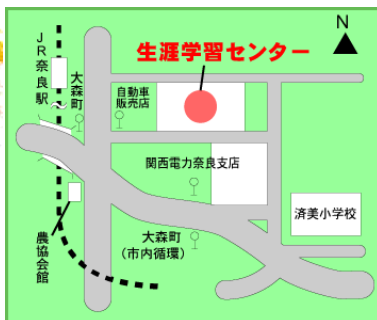

発行元: 奈良市生涯学習センター

〒630-8357 奈良市杉ヶ町23

TEL 0742-26-8811 FAX 0742-26-8813

E-mail center@manabunara.jp

HP <http://manabunara.jp>

※駐車場には限りがあります。満車の場合には近隣の有料駐車場をご利用ください。(窓口にて地図をご用意しています)