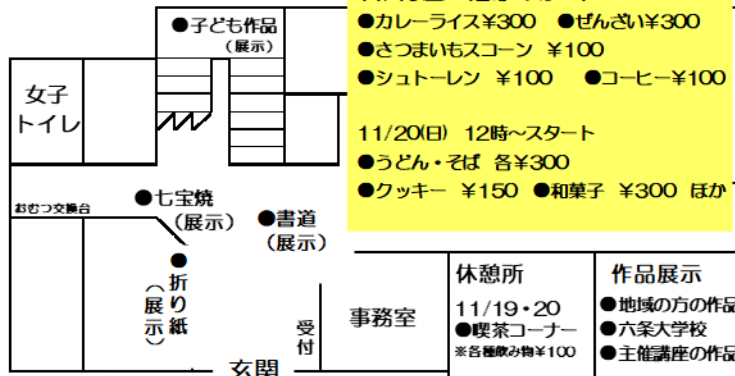

会場案内図

参加団体

1F

料理・喫茶バザー

(自主グループ体験)

- ○ひまわり会(フラワーアレンジメント)
- ○京西囲碁クラブ(囲碁)
- ○京西・六条ソフトテニスクラブ(ソフトテニス)
- ○おりがみ京和会(折り紙)
- ○菜の花会(リボンバッグ)
- ○リフレッシュサロン(体操)
- ○奈良愉気の会(気功・整体)
- ○哲斎流倭明誠吟詩会(詩吟)
- ○にじの文庫(文庫活動)

(舞台発表)

- ○フレッシュ自強術教室(自強術)
- ○健康体操GLEEM(健康体操)
- ○公益社団法人自強術普及会縁の会(自強術)
- ○真央の会(大正琴)
- ○オカリナ[和み](オカリナ)
- ○六条ストリングス(弦楽合奏)
- ○フォーゲル(リコーダー)
- ○京西銭太鼓(銭太鼓)

(作品展示/和室ほか)

- ○絵手紙の会(絵手紙)
- ○恵墨の会(書道)
- ○六洋会(大人の絵画)
- ○七宝の会(七宝焼)
- ○チューリップ会(アートフラワー)
- ○花木水会(アートフラワー)
- ○ミニ手芸教室(手芸)
- ○ひまわり会(フラワーアレンジメント)
- ○ぶよ☆ぶよの会(幼児の作品)
- ○こども水彩画クラブ(子どもの絵画)
- ○おりがみ京和会(折り紙)
- ○新日本婦人の会西の京班