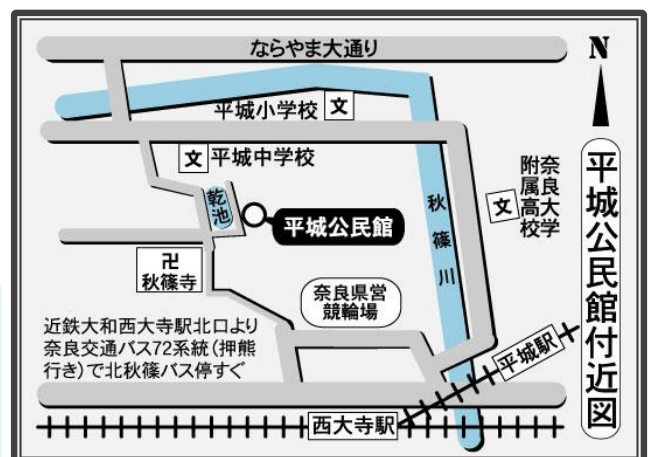

昨年度より公民館内の階段下に西部図書館からお借りした本を置いています。貸し出しもできます。また、今年度より新規事業として「青空絵本のひろば」や「親子チャレンジクラブ」等の企画や「元気サロン」、「歴史ウォーク」等多くの事業も継続しながら、親子の絆や人と人と繋がりが深まればいいなと思っております。

公民館としても様々な講座を通して、この地域で楽しく安心して過ごすことができ「私たちが守ります!!」の言葉の一助になるように、また、気軽に集い、繋がり、学び、そして潤いのある豊かな生活を送れるよう、皆様と共に地域を創っていけるよう取り組んでいきたいと思っております。よろしくお祈りいたします。

「あいさつ」は 人とのつながり・結びつき

目を見ることは相手を認め、
信頼関係を結ぶ第1歩になります。
朝1番の「おはよう」は、
1日の清々しいスタートがきれいですよ!
沢山の「あいさつ」を探して
声に出してみましょう!
きっと、新しいつながりや、
お友達と出会えますよ。

【魔法の日めくりメッセージ】より

「目を見て
あいさつ
してるかな?」

公民館の主催講座の予定 講座の内容・日程は、変更になる場合があります。

[5月]

10日(水) 朝活!週一回公民館で健康づくり④
【17日⑤、24日⑥、31日⑦】
11日(木) 平城元気サロン②
19日(金) シニア映画会
20日(土) へいじょう青空絵本のひろば
25日(木) 生涯学習セミナー① ※
28日(日) 落語入門①※

[6月]

1日(木) 平城元気サロン③
7日(水) 朝活!週一回公民館で健康づくり⑧
【14日⑨、21日⑩、28日⑪】
17日(土) 平城おやこチャレンジクラブ※
22日(木) 生涯学習セミナー② ※
25日(日) 落語入門②※

[7月]

5日(水) 朝活!週一回公民館で健康づくり⑫
【12日⑬、19日⑭、26日⑮】
6日(木) 平城元気サロン④
18日(土) へいじょう子どもシネマ
23日(土) 落語入門③※
26日(水) 子どもお天気教室※
27日(木) 生涯学習セミナー③※

※の付いている講座は、事前申込が必要です。

公民館の休館日にご注意ください。

- ◆今年のゴールデンウィークは、5月3日(水)から5日こどもの日まで、3連休となります。
- ◆7月18日は、17日(月)が「海の日」となるため休館となります。

公民館だよりバックナンバーは
奈良市生涯学習財団ホームページ
<http://manabunara.jp> から
施設紹介→平城公民館→公民館だよりの順にクリックしてください。