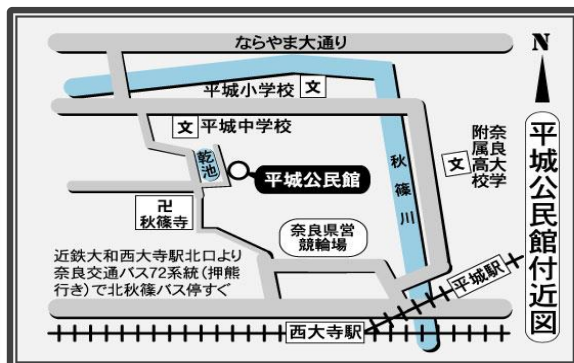

実は、伎芸天を前にした人でこのように思われている方は多く、右の和歌は歌人としても、実業家としても有名な川田順氏の和歌で、秋篠寺の歌碑にも刻まれています。川田順氏も伎芸天の魅力を感じられ、魅了された一人なのかもしれませんね。ふと気になったことから色々調べていくと、様々なことが分かり、世の中の動きと秋篠寺が繋がりました。そう考えると、とても面白く楽しいです。

公民館へ今年着任したので地域を知ろう、そして秋篠寺を調べようと思いながら、世の中の情勢に目を向けるだけで、色々繋がってきます。そんな学びが楽しいです。生涯教育ってそういうものなのでしょうね。公民館へ来てくださるだけで、色々な方同士が繋がる。「朝活!週一公民館で健康づくり」も回数を重ねるごとに、講座が終わった後の皆さんのお話が長くなっているようにも思います。健康づくりの後、皆さん、繋がってきているのですね。とても素敵だと思います。

何となく伎芸天が声をかけてくださり、微笑んでおられるように思います。

諸々のみ佛の中の伎芸天
何のえにしぞわれを見たまう
(川田順)

新グループ【プルメリア】誕生！！

会員の皆さん同士、楽しく和気あいあいとウクレレの演奏を基礎から学んでいます。

活動日時：毎月第2・4金曜日 14時～16時

会費：1回1,000円

お問合せ：直接公民館まで

ウクレレを楽しく
学びませんか？

新グループ【畑グループ】誕生！！

平城公民館の畑で野菜づくりをし、地域のさくら食堂(子ども食堂)等に提供しています。

活動日時：毎週日曜日 9時～12時(雨天休み)

会費：その都度徴収

お問合せ：直接公民館まで

参加については
直接活動場所へ

公民館の休館日にご注意ください。

- ◆7月2日(日)は全館ワックス掛け清掃のため、お部屋のご利用ができません。また前日(7/1)午後より準備のため利用が停止となります。尚、使用申請等の窓口業務は行っております。ご了承願います。
- ◆7月17日は「海の日」で月曜日と重なるため、翌日の7月18日(火)も休館となります。
- ◆8月11日(金)は「山の日」で祝日のため休館です。