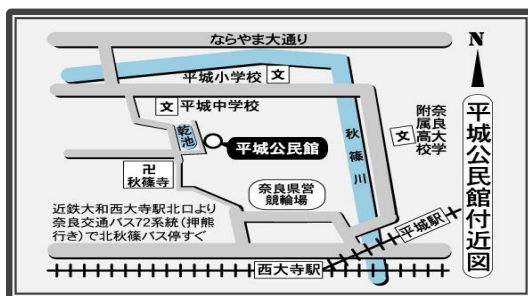

さて、四月と言えば入学式や入社式が話題になります。これらの式は、これまでの慣れ親しんだ環境を離れ、気心の知れた仲間とは異なる新しいコミュニティへと一歩足を踏み出す大きな節目でもあります。不安や緊張を感じながらも、新しい出会いや可能性に向かって挑戦していく、その一步一步に大きなエールを送りたいと思います。さてその様な中、テレビやSNS等では今年度の入社式も大きく変わってきているような記事を目にしました。例えば、全国の新入社員がオンラインで集まり物理的な距離を超えて交流する企業や、森のキャンプ場に見立てた会場で体験型の入社式を開催、参加者が協力して課題を克服したり、会社のビジョンなどを深く理解したりしていくようにする企業の紹介がありました。こうした取り組みは、一方的な説明にとどまらず、参加者全体が主体的に関わることで、チームとしての一体感や事業背景の社会的意義などへの理解を深める。また、不安や緊張を感じながらも、新しい出会いや可能性に向かって挑戦しようとする大きな一歩を勇気づけるとともにチームとして支え合っていくようになることを目指していると思います。

私たち平城公民館も、地域の拠点として、誰もが使いやすい環境を目指して日々取り組んでいます。昨年度の計画を踏襲しながらもそれ以上になるように、また生涯学習の場として「学び」の拠点であることをはじめ、防災や防犯などの様々な面を持った「地域の拠点」となるよう頑張っていきたいと思っています。また、今年度からは「奈良市公共施設予約システム」が導入され、オンラインで館の利用状況の確認や申請ができるようになりました。基本的には利用者の皆さんに自分で申し込みをしていただく仕組みで、来館せずに申請が可能になりました。使ってみれば便利なものだと思いますが、私たちも初めてなので日々勉強しながら取り組んでいます。これからも便利に公民館を利用でき、昨年度以上公民館が皆様方にとって身近なものになっていけばいいなと思っています。オンラインが苦手と感じる方や環境に応じて支援が必要な方もいらっしゃると思います。そのような時は公民館が丁寧にサポートいたしますので、利用者や地域、そして公民館が一体となり、今以上に「チーム平城」としての結びつきを強めることができたらいいなと思っています。今年度もよろしくお願いいたします。

公民館の休館日にご注意ください!

月曜・祝日休館日、又祝日が月曜の場合翌日も休館日です。

- ◆4月29日(水)は「昭和の日」、
- ◆5月3日(日)は「憲法記念日」、
- ◆5月4日(月)は「みどりの日」、
- ◆5月5日(火)は「こどもの日」、
- ◆5月6日(水)は月曜祝日振替の為休館

祝日の為休館

社会福祉協議会からのお知らせ

【生活の無料相談】

平城地区社会福祉協議会では、地区在住の税理士・行政経験者・司法書士・社会福祉士の協力を得て、平城地区にお住まいの方を対象とした無料相談会を毎月開催しています。

○日程/毎週水曜日 18:00~20:00

第1水曜:税務相談、第2水曜:法律相談、第3水曜:行政相談、第4水曜:福祉介護相談

○場所/平城公民館 1階 講座室(1組40分程度)

○法律相談の事前予約・お問い合わせは下記担当まで

税務相談:西川 090-9871-8327、行政相談:井村 080-4243-5310、法律相談:堀 0742-77-0660、福祉介護相談: さごうち 峪口 090-9279-6597

こんな講座ありました。

令和7年度平城生涯学習セミナーの第9回目を3月26日(木)に行いました。この日の内容は笑いヨガで、講師の先生を招き、日常の中で気軽に取り入れられる「笑い」の効用や、心と体をほぐす実践的なエクササイズを楽しく学びました。

参加者同士で声を出して笑い合うことで、会場は終始和やかな雰囲気に入れられ、心身ともにリフレッシュできるひとときとなりました。令和8年度の平城生涯学習セミナーは、原則第4木曜日に実施し、第1回目は5月28日で9回行います。参加申し込みについては「しみんだより」の5月号に掲載されます。また、公民館に問い合わせをいただいても構いません。皆さんの参加をお待ちしています。