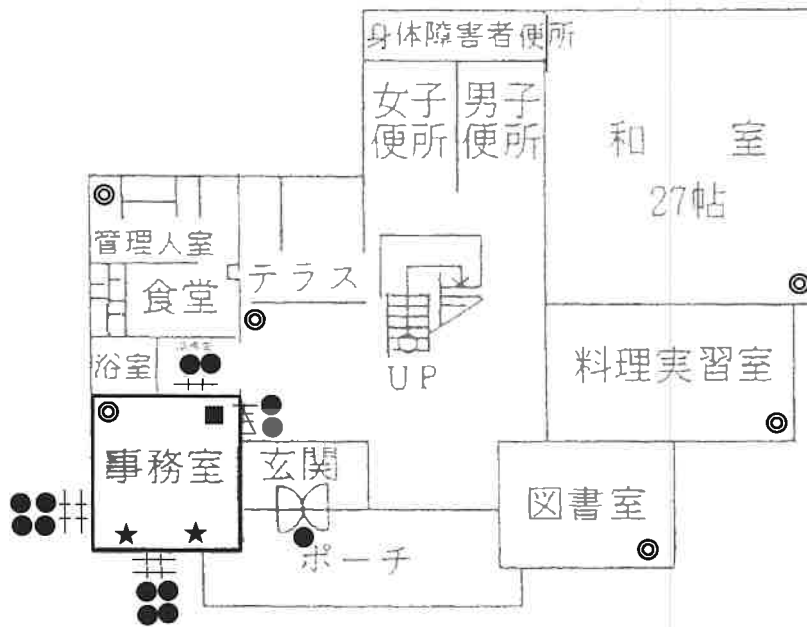

2F

- ◎ 空間センサー
- マグネットセンサー
- 主装置群
- ★ 非常通報
- △ ガラスセンサー

平城公民館

1F

2F

- | | |
|---|-----------|
| ◎ | 空間センサー |
| ● | マグネットセンサー |
| ■ | 主装置群 |
| ★ | 非常通報 |
| △ | ガラスセンサー |

飛鳥公民館

2F

1F

- ◎ 空間センサー
- マグネットセンサー
- 主装置群
- ★ 非常通報
- △ ガラスセンサー

都跡公民館

1F

2F

- | | |
|---|-----------|
| ◎ | 空間センサー |
| ● | マグネットセンサー |
| ■ | 主装置群 |
| ★ | 非常通報 |

登美ヶ丘南公民館

1F

2F

- ◎ 空間センサー
- マグネットセンサー
- 主装置群
- ★ 非常通報

平城東公民館

1F

2F

- ◎ 空間センサー
- マグネットセンサー
- 主装置群
- ★ 非常通報

1F

- ◎ 空間センサー
- マグネットセンサー
- 主装置群
- ★ 非常通報