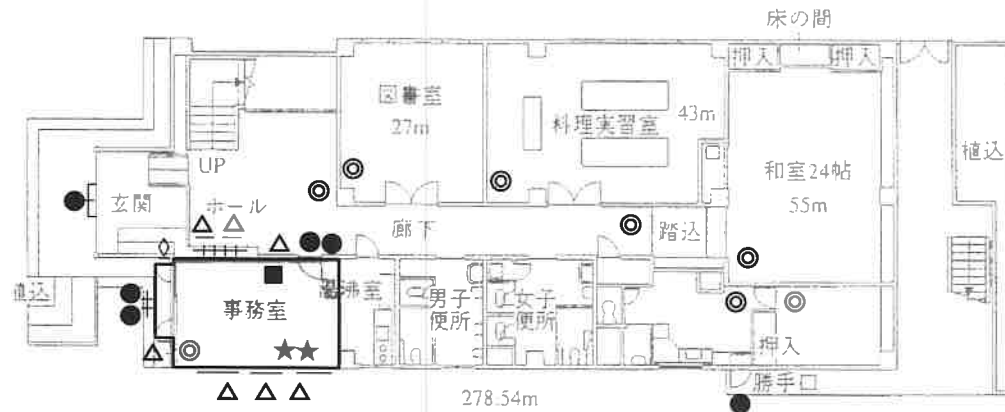

2F

- ◎ 空間センサー
- マグネットセンサー
- 主装置群
- ★ 非常通報
- △ ガラスセンサー

平城公民館

1F

2F

- | | |
|---|-----------|
| ◎ | 空間センサー |
| ● | マグネットセンサー |
| ■ | 主装置群 |
| ★ | 非常通報 |
| △ | ガラスセンサー |

飛鳥公民館

2F