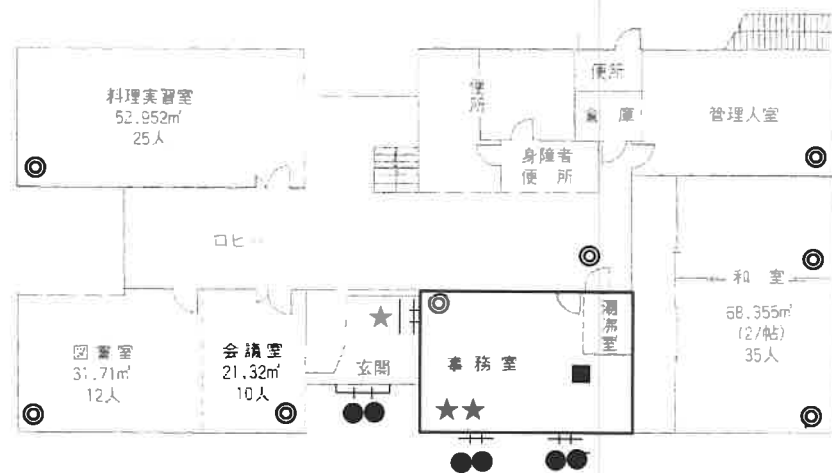

田原公民館

1F

2F

- ◎ 空間センサー
- マグネットセンサー
- 主装置群
- ★ 非常通報

富雄公民館

1F

2F

- ◎ 空間センサー
- マグネットセンサー
- 主装置群
- ★ 非常通報
- △ ガラスセンサー