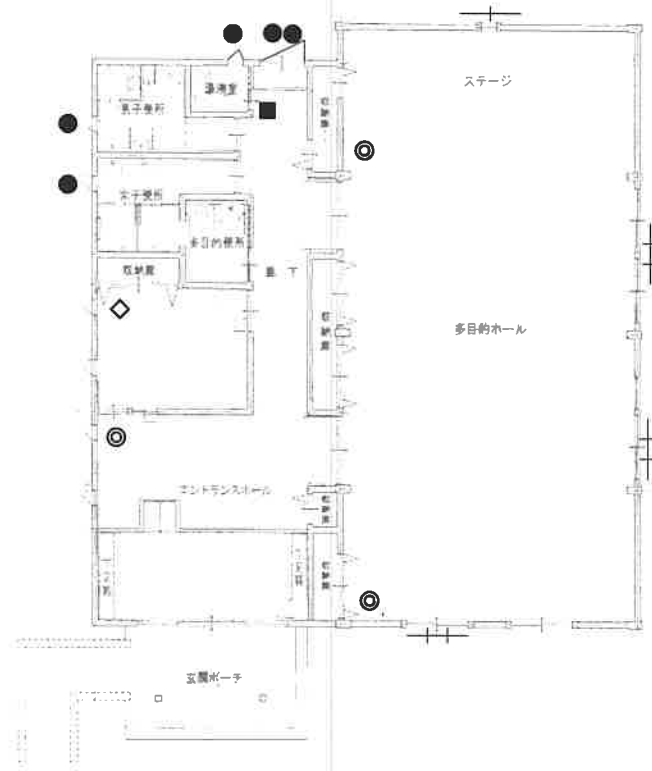

1F

- ◎ 空間センサー
- マグネットセンサー
- 主装置群
- ★ 非常通報

2F

- ◎ 空間センサー
- マグネットセンサー
- 主装置群
- ★ 非常通報

登美ヶ丘公民館（大ホール3）

- ◎ 空間センサー
- マグネットセンサー
- 主装置群
- ◇ 画像センサー

興東公民館

1F