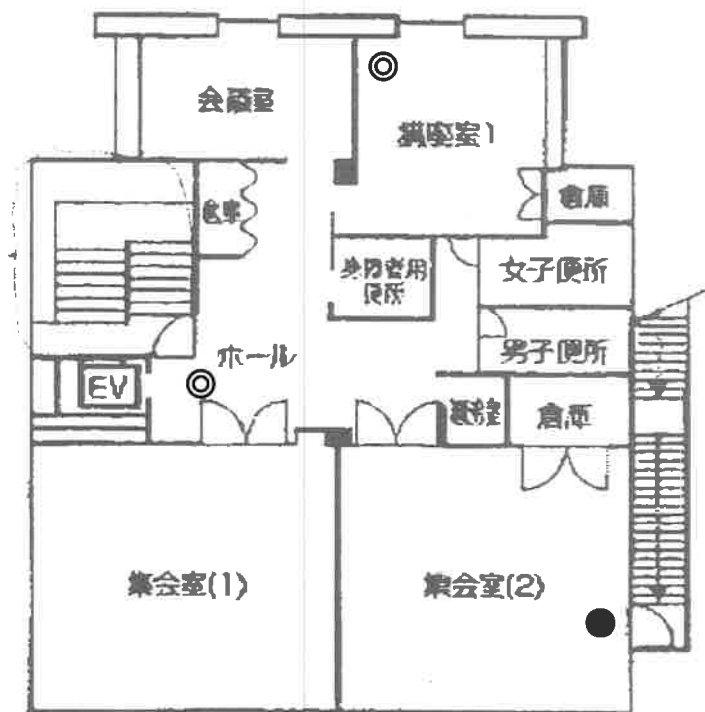

中部公民館 3/3

5F

- | | |
|---|-----------|
| ◎ | 空間センサー |
| ● | マグネットセンサー |
| ■ | 主装置群 |
| ★ | 非常通報 |
| △ | ガラスセンサー |

南部公民館

1F

2F

- ◎ 空間センサー
- マグネットセンサー
- 主装置群
- ★ 非常通報

三笠公民館 1/4

- ◎ 空間センサー
- マグネットセンサー
- 主装置群
- ★ 非常通報

2F

- ◎ 空間センサー
- マグネットセンサー
- 主装置群
- ★ 非常通報

三笠公民館 3/4

3F

- ◎ 空間センサー
- マグネットセンサー
- 主装置群
- ★ 非常通報

- | | |
|---|-----------|
| ◎ | 空間センサー |
| ● | マグネットセンサー |
| ■ | 主装置群 |
| ★ | 非常通報 |

田原公民館

1F

2F

- ◎ 空間センサー
- マグネットセンサー
- 主装置群
- ★ 非常通報

富雄公民館

1F

2F

- ◎ 空間センサー
- マグネットセンサー
- 主装置群
- ★ 非常通報
- △ ガラスセンサー