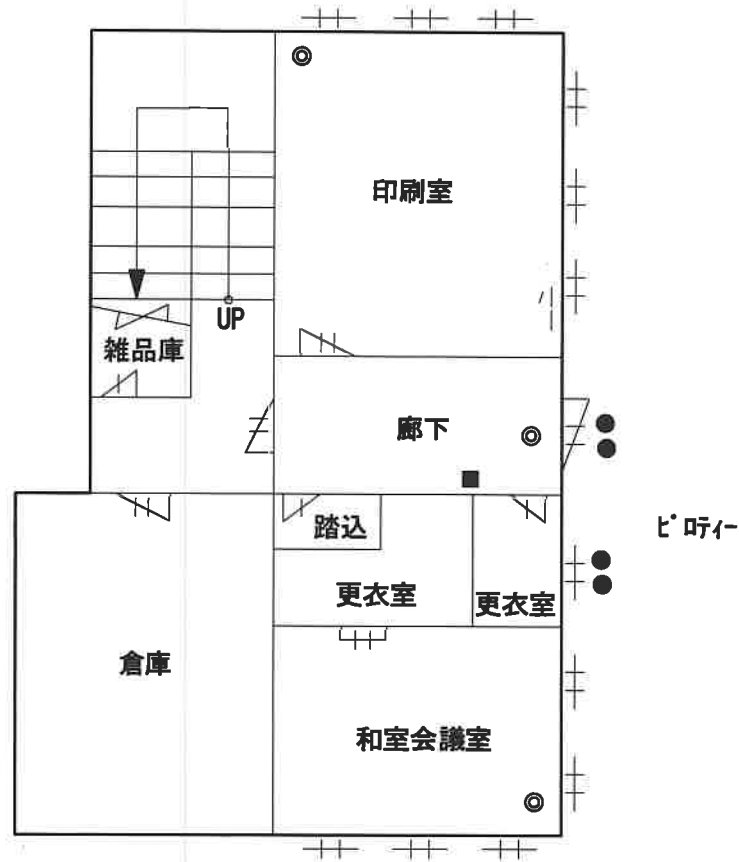

2F

- ◎ 空間センサー
- マグネットセンサー
- 主装置群
- ★ 非常通報

平城東公民館

1F

2F

- ◎ 空間センサー
- マグネットセンサー
- 主装置群
- ★ 非常通報

1F

- ◎ 空間センサー
- マグネットセンサー
- 主装置群
- ★ 非常通報