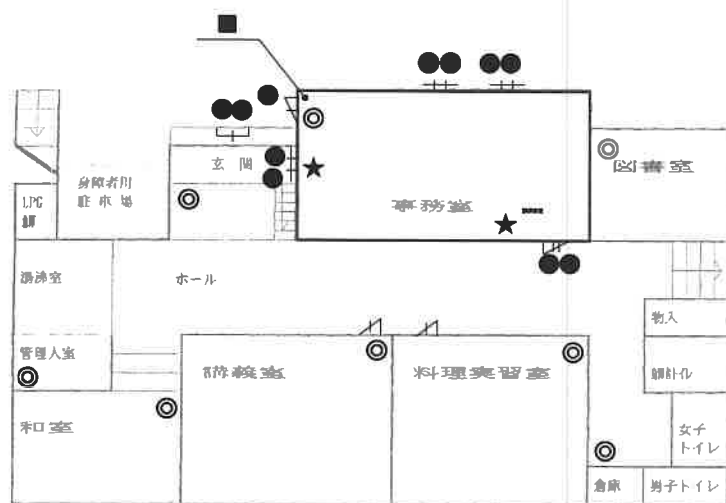

- ◎ 空間センサー
- マグネットセンサー
- 主装置群
- ★ 非常通報

2F

- ◎ 空間センサー
- マグネットセンサー
- 主装置群
- ★ 非常通報

三笠公民館 3/4

3F

- ◎ 空間センサー
- マグネットセンサー
- 主装置群
- ★ 非常通報

- | | |
|---|-----------|
| ◎ | 空間センサー |
| ● | マグネットセンサー |
| ■ | 主装置群 |
| ★ | 非常通報 |

田原公民館

1F

2F

- ◎ 空間センサー
- マグネットセンサー
- 主装置群
- ★ 非常通報

富雄公民館

1F

2F

- ◎ 空間センサー
- マグネットセンサー
- 主装置群
- ★ 非常通報
- △ ガラスセンサー