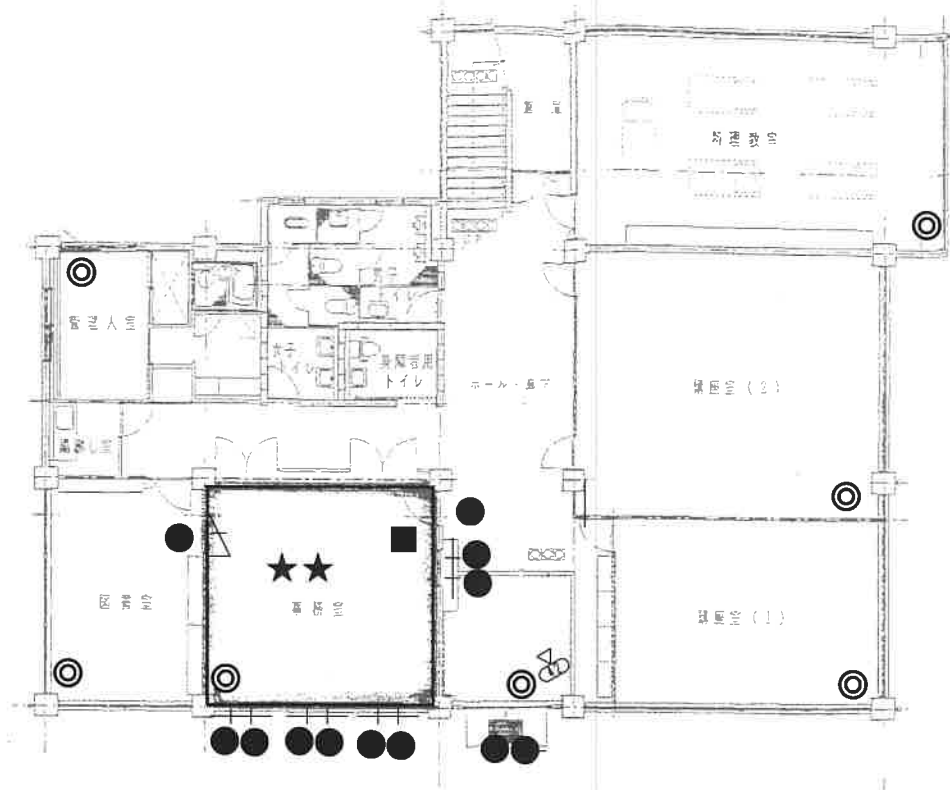

1F

柳生公民館

2F

- ◎ 空間センサー
- マグネットセンサー
- 主装置群
- ★ 非常通報

若草公民館

1F

2F

- | | |
|---|-----------|
| ◎ | 空間センサー |
| ● | マグネットセンサー |
| ■ | 主装置群 |
| ★ | 非常通報 |

1F

- ◎ 空間センサー
- マグネットセンサー
- 主装置群
- ★ 非常通報

2F

- ◎ 空間センサー
- マグネットセンサー
- 主装置群
- ★ 非常通報

登美ヶ丘公民館（大ホール3）

- ◎ 空間センサー
- マグネットセンサー
- 主装置群
- ◇ 画像センサー

興東公民館

1F