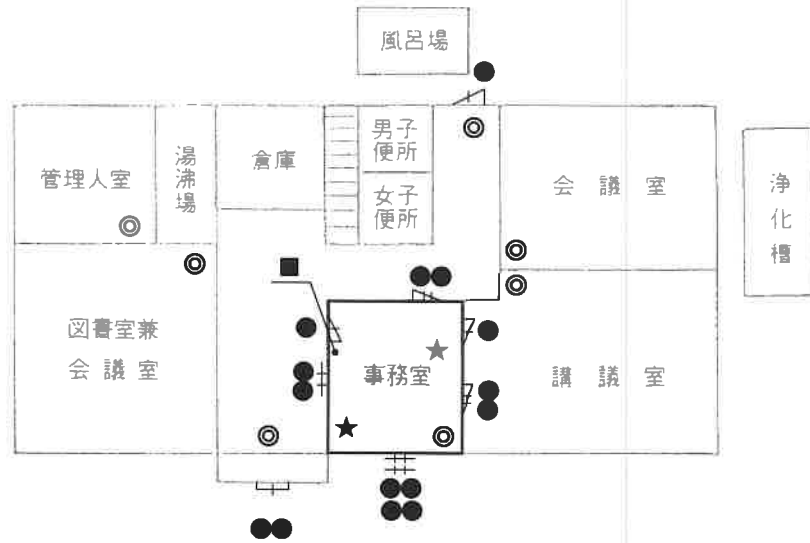

1F

柳生公民館

2F

- ◎ 空間センサー
- マグネットセンサー
- 主装置群
- ★ 非常通報