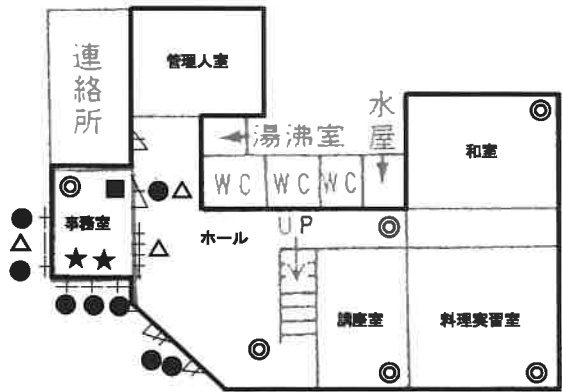

2F

- | | |
|---|-----------|
| ◎ | 空間センサー |
| ● | マグネットセンサー |
| ■ | 主装置群 |
| ★ | 非常通報 |
| △ | ガラスセンサー |

1F

2F

京西公民館

- ◎ 空間センサー
- マグネットセンサー
- 主装置群
- ★ 非常通報

平城西公民館

1F

2F

- | | |
|---|-----------|
| ◎ | 空間センサー |
| ● | マグネットセンサー |
| ■ | 主装置群 |
| ★ | 非常通報 |
| △ | ガラスセンサー |

1F

2F

伏見公民館

- ◎ 空間センサー
- マグネットセンサー
- 主装置群
- ★ 非常通報

富雄南公民館

1F

2F

- ◎ 空間センサー
- マグネットセンサー
- 主装置群
- ★ 非常通報
- △ ガラスセンサー

平城公民館

1F

2F

- | | |
|---|-----------|
| ◎ | 空間センサー |
| ● | マグネットセンサー |
| ■ | 主装置群 |
| ★ | 非常通報 |
| △ | ガラスセンサー |

飛鳥公民館

2F