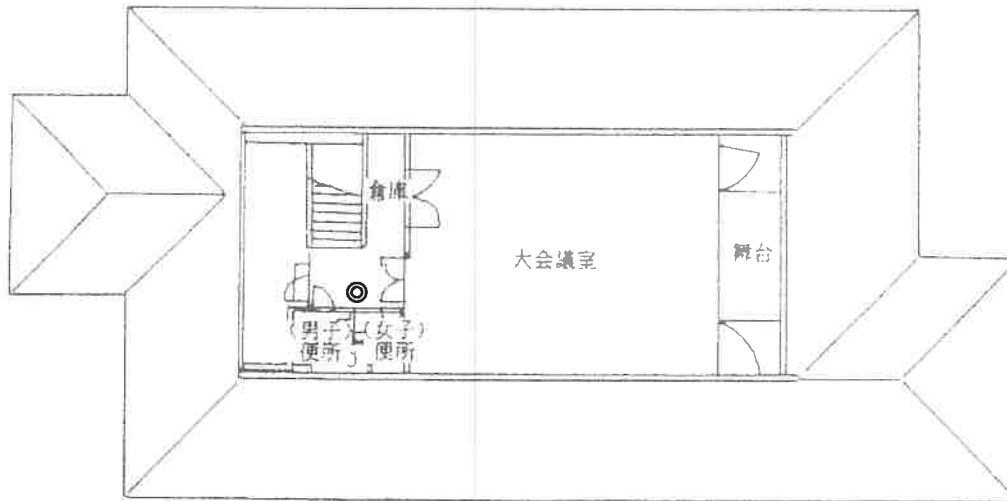

1F

- ◎ 空間センサー
- マグネットセンサー
- 主装置群
- ★ 非常通報
- △ ガラスセンサー

都跡公民館

1F

2F

- | | |
|---|-----------|
| ◎ | 空間センサー |
| ● | マグネットセンサー |
| ■ | 主装置群 |
| ★ | 非常通報 |

登美ヶ丘南公民館

1F