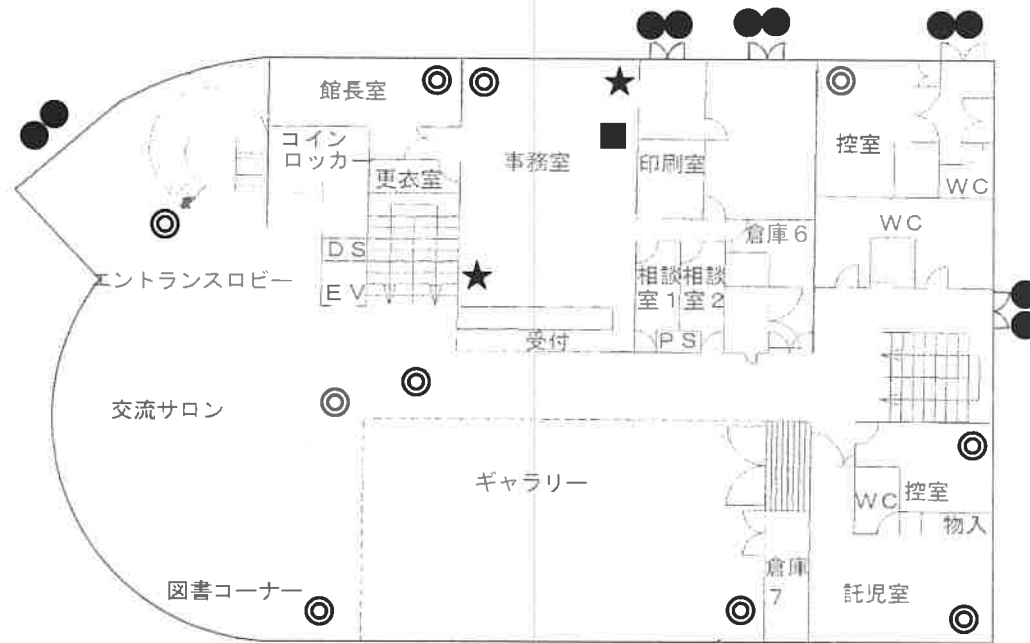

- ◎ 空間センサー
- マグネットセンサー
- 主装置群
- ★ 非常通報

1F

- ◎ 空間センサー
- マグネットセンサー
- 主装置群
- ★ 非常通報

2F

- ◎ 空間センサー
- マグネットセンサー
- 主装置群
- ★ 非常通報

3F

- ◎ 空間センサー
- マグネットセンサー
- 主装置群
- ★ 非常通報

中部公民館 1/3

BF

1F

2F

- | | |
|---|-----------|
| ◎ | 空間センサー |
| ● | マグネットセンサー |
| ■ | 主装置群 |
| ★ | 非常通報 |
| △ | ガラスセンサー |

中部公民館 2/3

3F

4F

- ◎ 空間センサー
- マグネットセンサー
- 主装置群
- ★ 非常通報
- △ ガラスセンサー