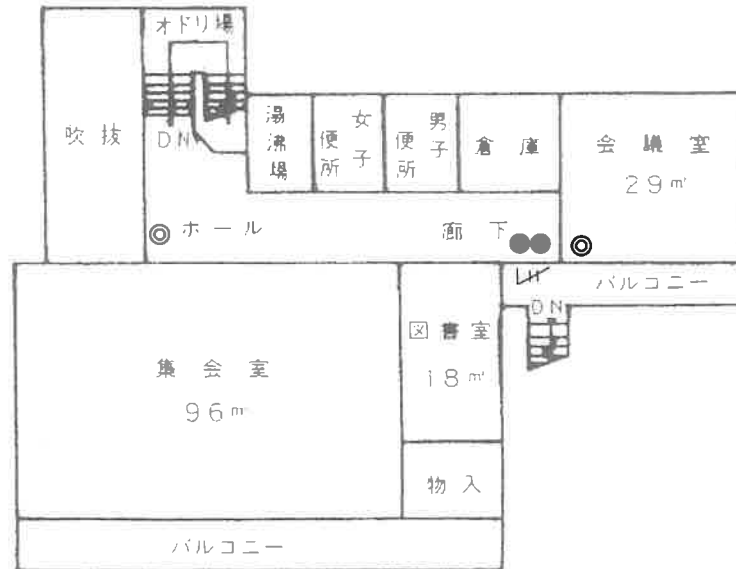

- ◎ 空間センサー
- マグネットセンサー
- 主装置群
- ★ 非常通報
- △ ガラスセンサー