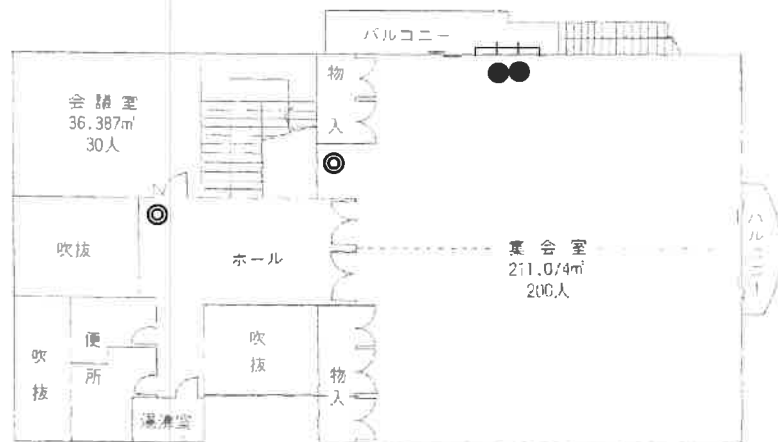

田原公民館

1F

2F

- ◎ 空間センサー
- マグネットセンサー
- 主装置群
- ★ 非常通報

富雄公民館

1F

2F

- ◎ 空間センサー
- マグネットセンサー
- 主装置群
- ★ 非常通報
- △ ガラスセンサー