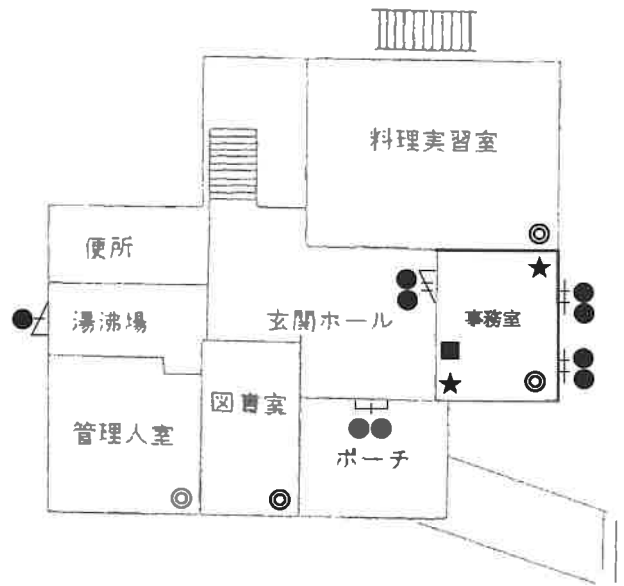

1F

柳生公民館

2F

- ◎ 空間センサー
- マグネットセンサー
- 主装置群
- ★ 非常通報

若草公民館

1F

2F

- | | |
|---|-----------|
| ◎ | 空間センサー |
| ● | マグネットセンサー |
| ■ | 主装置群 |
| ★ | 非常通報 |

1F

- ◎ 空間センサー
- マグネットセンサー
- 主装置群
- ★ 非常通報

2F

- ◎ 空間センサー
- マグネットセンサー
- 主装置群
- ★ 非常通報

登美ヶ丘公民館（大ホール3）

- ◎ 空間センサー
- マグネットセンサー
- 主装置群
- ◇ 画像センサー

興東公民館

1F

2F

- ◎ 空間センサー
- マグネットセンサー
- 主装置群
- ★ 非常通報

春日公民館

1F

2F

- ◎ 空間センサー
- マグネットセンサー
- 主装置群
- ★ 非常通報
- △ ガラスセンサー

二名公民館

1F