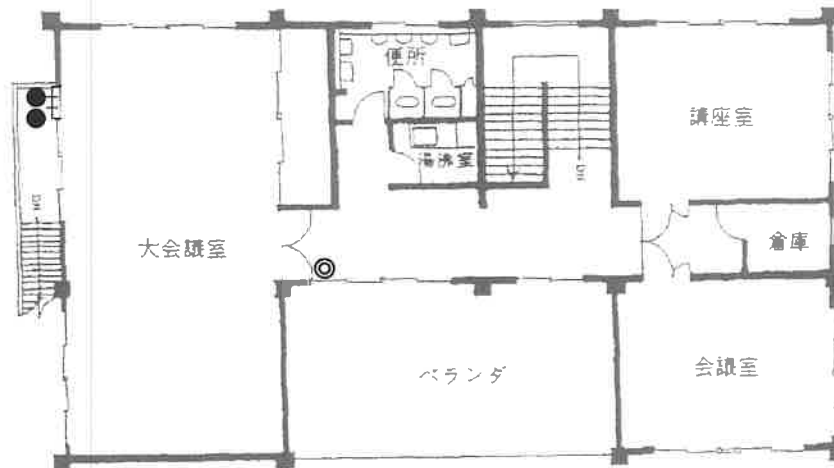

◎	空間センサー
●	マグネットセンサー
■	主装置群
★	非常通報
△	ガラスセンサー