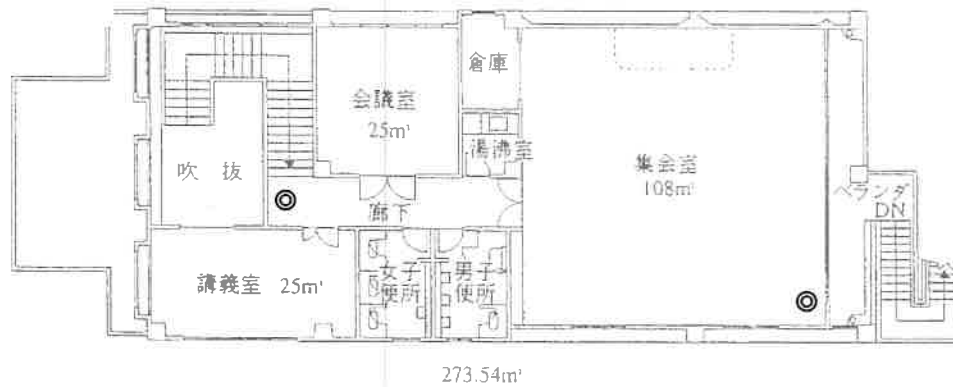

飛鳥公民館

2F

1F

- ◎ 空間センサー
- マグネットセンサー
- 主装置群
- ★ 非常通報
- △ ガラスセンサー