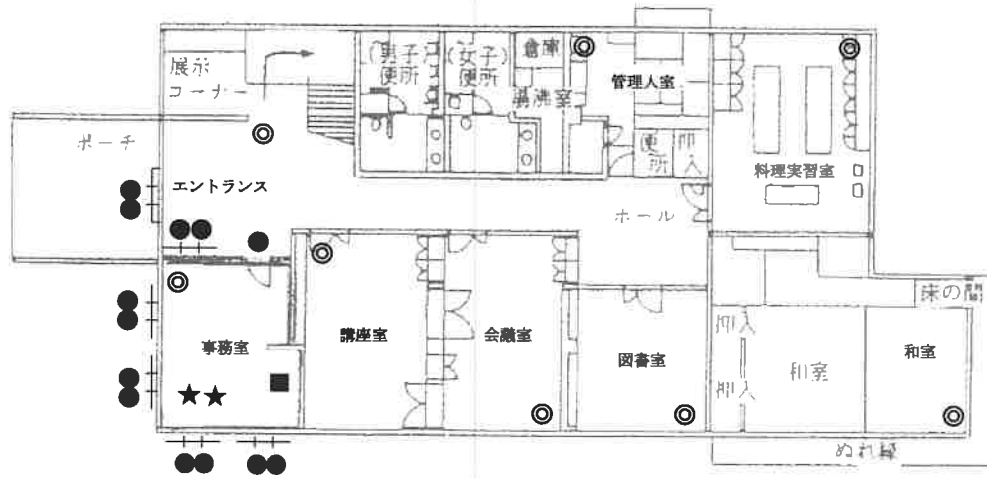

都跡公民館

1F

2F

◎	空間センサー
●	マグネットセンサー
■	主装置群
★	非常通報