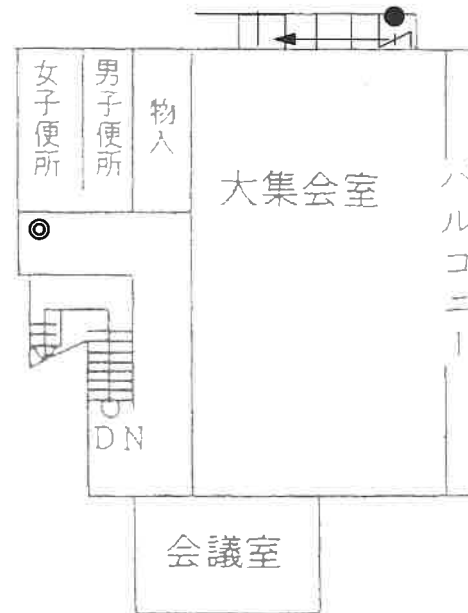

2F

- ◎ 空間センサー
- マグネットセンサー
- 主装置群
- ★ 非常通報
- △ ガラスセンサー

平城公民館

1F

2F

- | | |
|---|-----------|
| ◎ | 空間センサー |
| ● | マグネットセンサー |
| ■ | 主装置群 |
| ★ | 非常通報 |
| △ | ガラスセンサー |

飛鳥公民館

2F

1F

- ◎ 空間センサー
- マグネットセンサー
- 主装置群
- ★ 非常通報
- △ ガラスセンサー

都跡公民館

1F

2F

- | | |
|---|-----------|
| ◎ | 空間センサー |
| ● | マグネットセンサー |
| ■ | 主装置群 |
| ★ | 非常通報 |

登美ヶ丘南公民館

1F

2F

- ◎ 空間センサー
- マグネットセンサー
- 主装置群
- ★ 非常通報

平城東公民館

1F

2F

- ◎ 空間センサー
- マグネットセンサー
- 主装置群
- ★ 非常通報

1F

- ◎ 空間センサー
- マグネットセンサー
- 主装置群
- ★ 非常通報