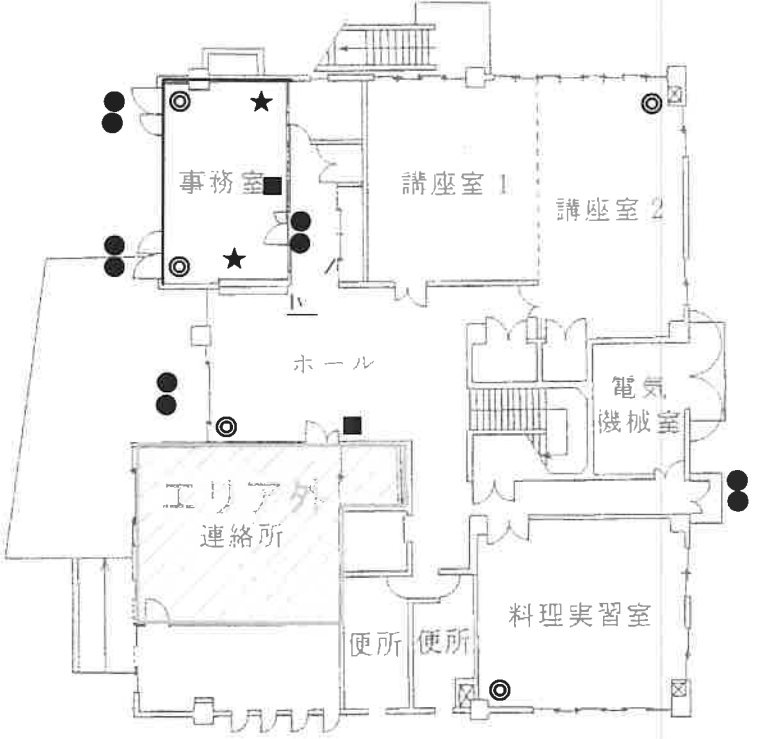

南部公民館

1F

2F

- ◎ 空間センサー
- マグネットセンサー
- 主装置群
- ★ 非常通報