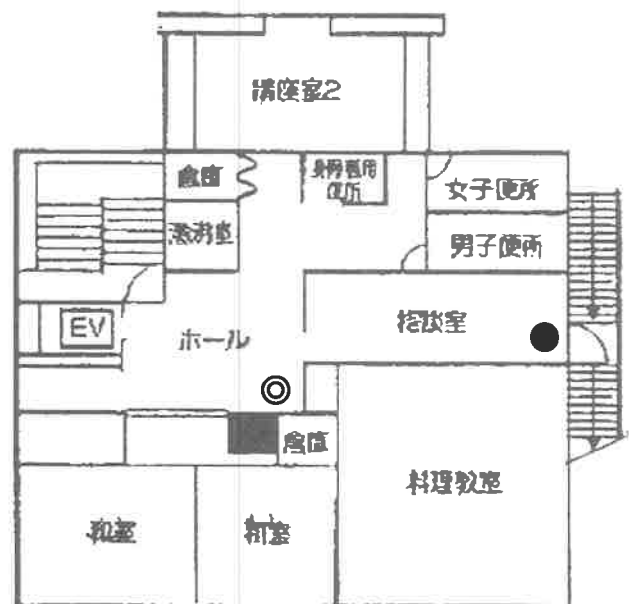

2F

- ◎ 空間センサー
- マグネットセンサー
- 主装置群
- ★ 非常通報