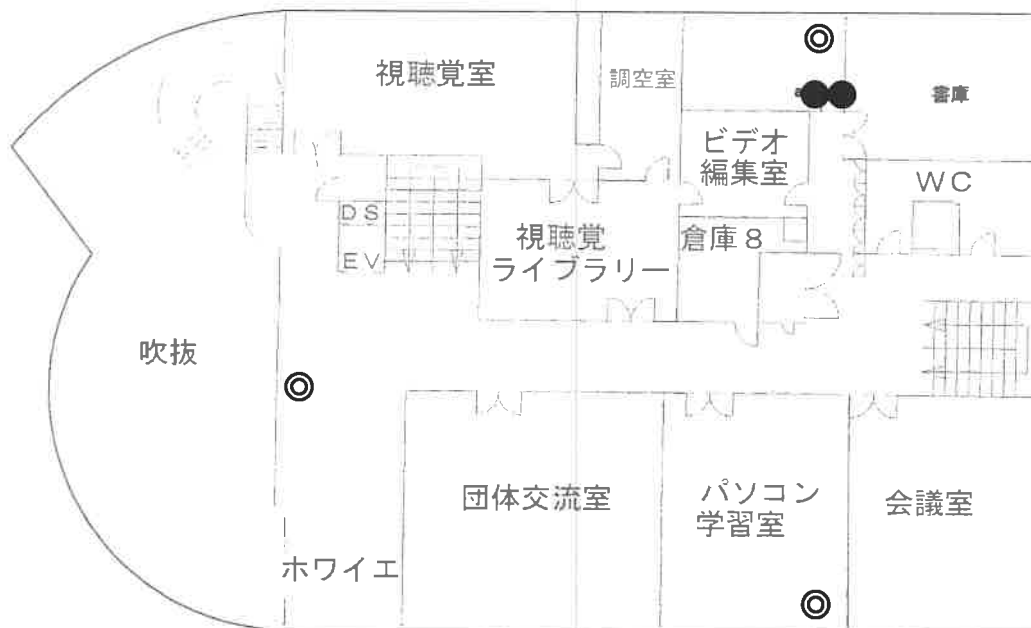

- ◎ 空間センサー
- マグネットセンサー
- 主装置群
- ★ 非常通報

1F

- ◎ 空間センサー
- マグネットセンサー
- 主装置群
- ★ 非常通報

2F

- ◎ 空間センサー
- マグネットセンサー
- 主装置群
- ★ 非常通報

3F

- ◎ 空間センサー
- マグネットセンサー
- 主装置群
- ★ 非常通報

中部公民館 1/3

BF

1F

2F

- | | |
|---|-----------|
| ◎ | 空間センサー |
| ● | マグネットセンサー |
| ■ | 主装置群 |
| ★ | 非常通報 |
| △ | ガラスセンサー |

中部公民館 2/3

3F

4F

- ◎ 空間センサー
- マグネットセンサー
- 主装置群
- ★ 非常通報
- △ ガラスセンサー