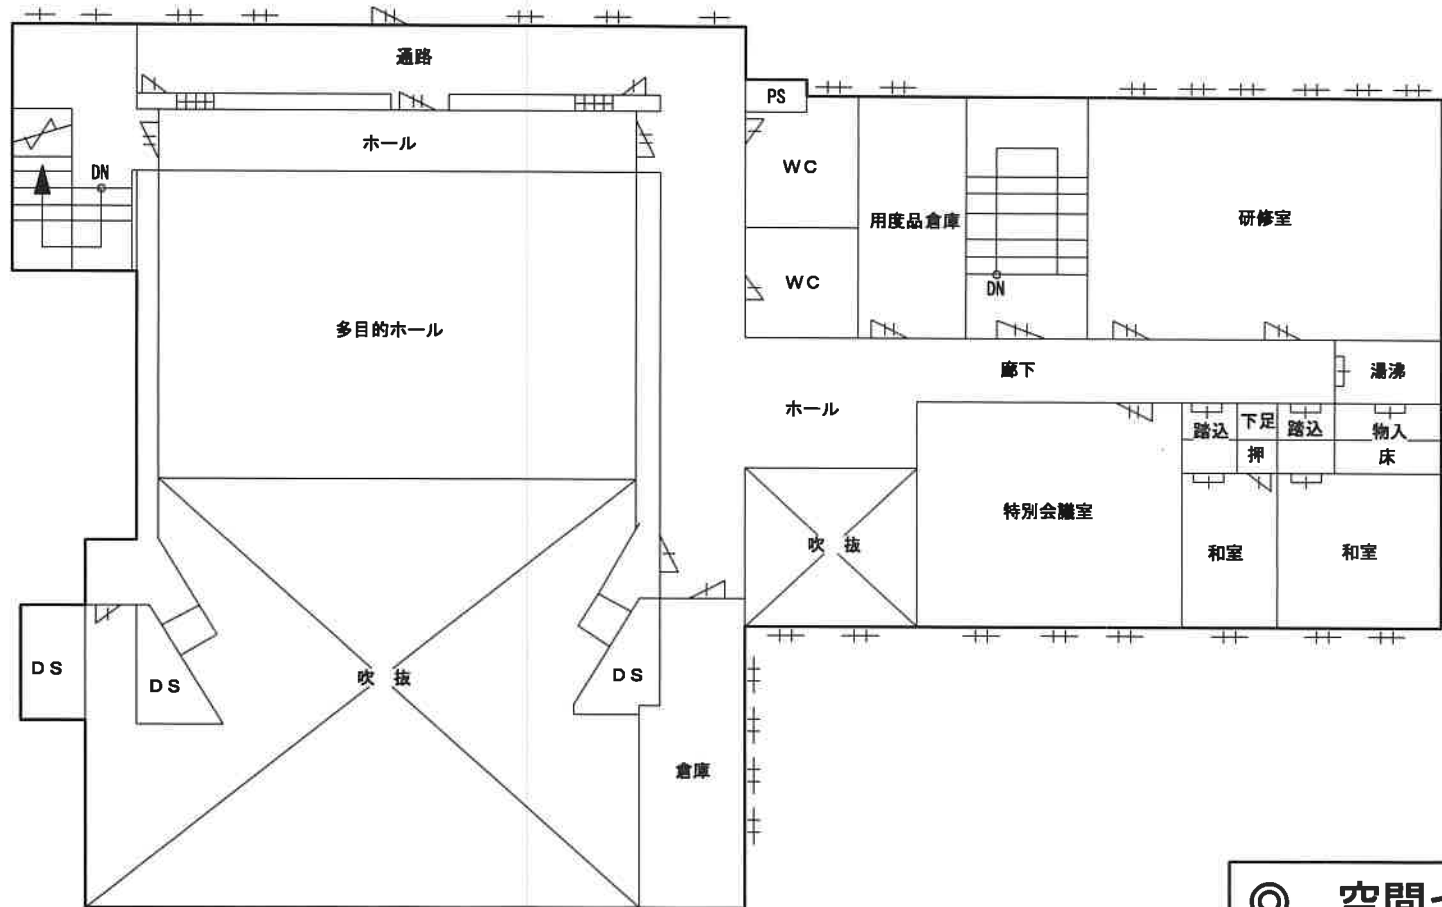

3F

月ヶ瀬公民館 3/3

- ◎ 空間センサー
- マグネットセンサー
- 主装置群
- ★ 非常通報