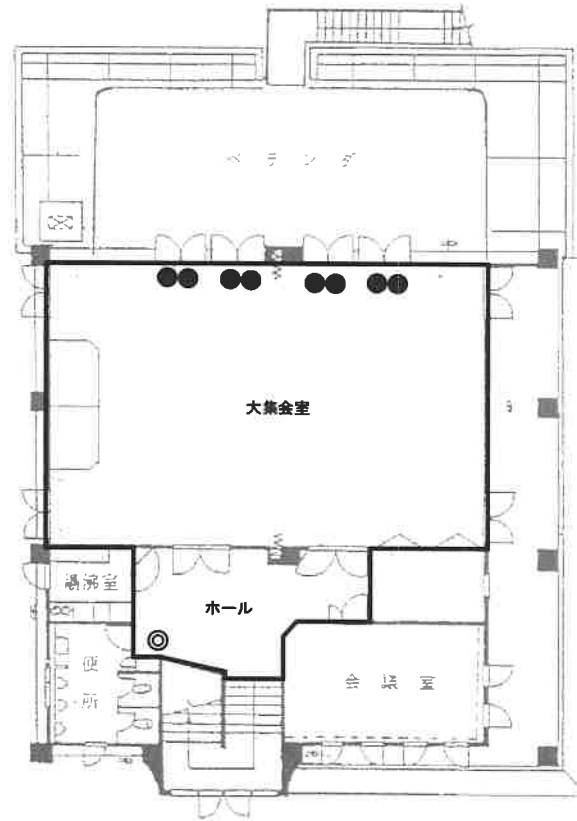

2F

- | | |
|---|-----------|
| ◎ | 空間センサー |
| ● | マグネットセンサー |
| ■ | 主装置群 |
| ★ | 非常通報 |
| △ | ガラスセンサー |

1F

2F

伏見公民館

- ◎ 空間センサー
- マグネットセンサー
- 主装置群
- ★ 非常通報

富雄南公民館

1F