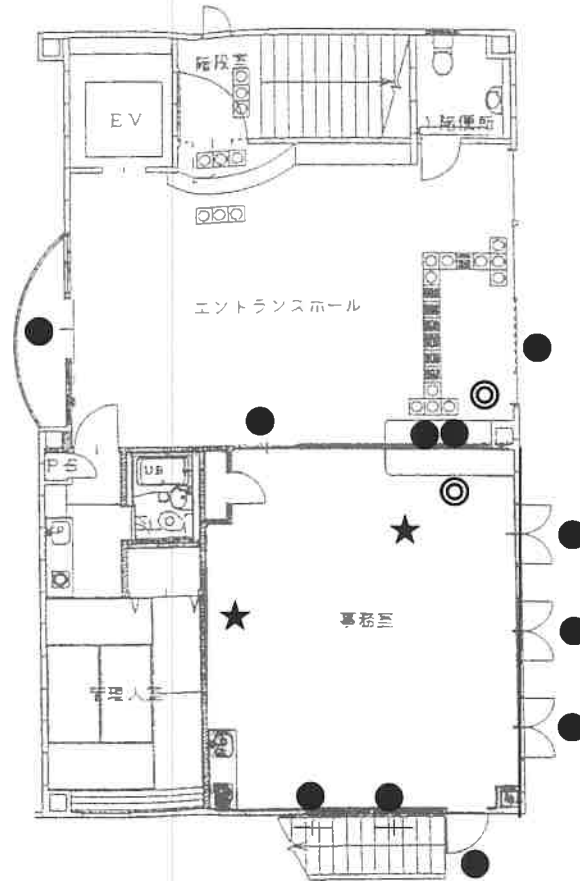

三笠公民館 1/4

- ◎ 空間センサー
- マグネットセンサー
- 主装置群
- ★ 非常通報