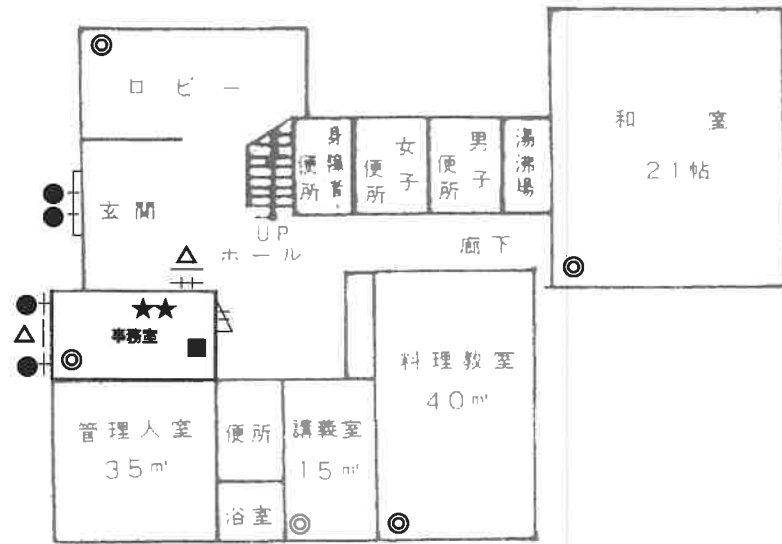

2F

- | | |
|---|-----------|
| ◎ | 空間センサー |
| ● | マグネットセンサー |
| ■ | 主装置群 |
| ★ | 非常通報 |
| △ | ガラスセンサー |

1F

2F

伏見公民館

- ◎ 空間センサー
- マグネットセンサー
- 主装置群
- ★ 非常通報

富雄南公民館

1F