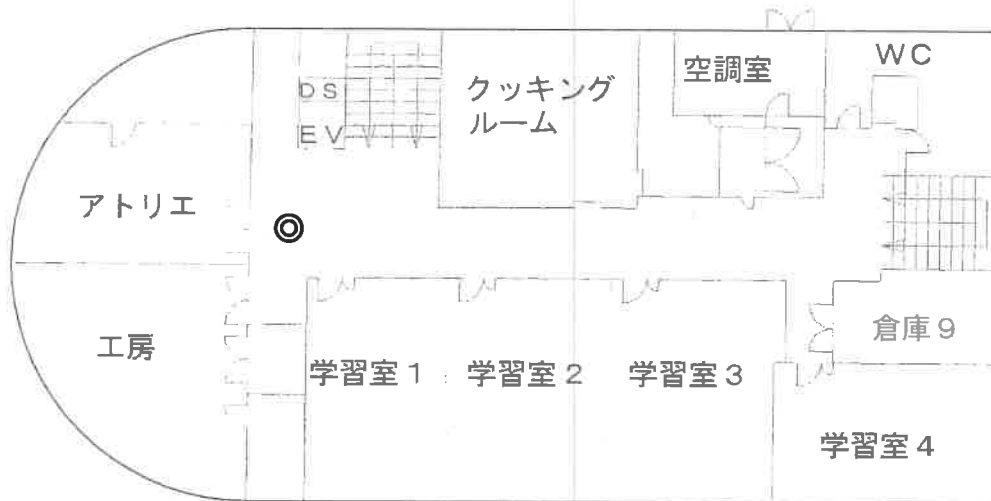

- ◎ 空間センサー
- マグネットセンサー
- 主装置群
- ★ 非常通報

1F

- ◎ 空間センサー
- マグネットセンサー
- 主装置群
- ★ 非常通報

2F

- ◎ 空間センサー
- マグネットセンサー
- 主装置群
- ★ 非常通報

3F

- ◎ 空間センサー
- マグネットセンサー
- 主装置群
- ★ 非常通報

中部公民館 1/3

BF

1F

2F

- | | |
|---|-----------|
| ◎ | 空間センサー |
| ● | マグネットセンサー |
| ■ | 主装置群 |
| ★ | 非常通報 |
| △ | ガラスセンサー |

中部公民館 2/3

3F

4F

- ◎ 空間センサー
- マグネットセンサー
- 主装置群
- ★ 非常通報
- △ ガラスセンサー