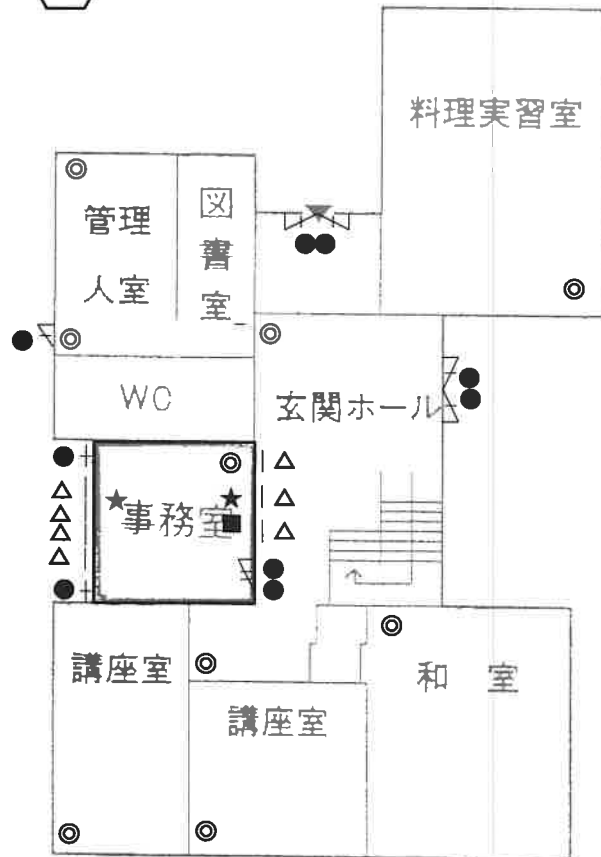

1F

柳生公民館

2F

- ◎ 空間センサー
- マグネットセンサー
- 主装置群
- ★ 非常通報

若草公民館

1F

2F

- | | |
|---|-----------|
| ◎ | 空間センサー |
| ● | マグネットセンサー |
| ■ | 主装置群 |
| ★ | 非常通報 |

1F

- ◎ 空間センサー
- マグネットセンサー
- 主装置群
- ★ 非常通報

2F

- ◎ 空間センサー
- マグネットセンサー
- 主装置群
- ★ 非常通報

登美ヶ丘公民館（大ホール3）

- ◎ 空間センサー
- マグネットセンサー
- 主装置群
- ◇ 画像センサー

興東公民館

1F

2F

- ◎ 空間センサー
- マグネットセンサー
- 主装置群
- ★ 非常通報

春日公民館

1F

2F

- ◎ 空間センサー
- マグネットセンサー
- 主装置群
- ★ 非常通報
- △ ガラスセンサー

二名公民館

1F