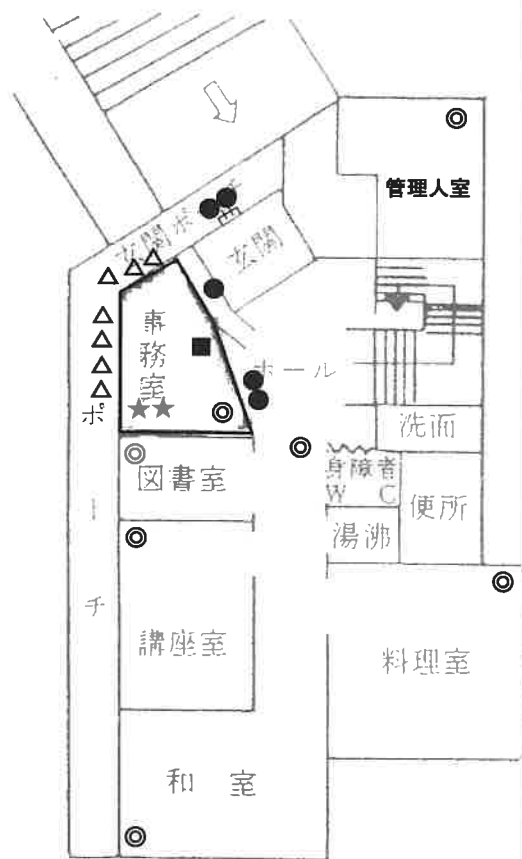

1F

- ◎ 空間センサー
- マグネットセンサー
- 主装置群
- ★ 非常通報

2F

- ◎ 空間センサー
- マグネットセンサー
- 主装置群
- ★ 非常通報

登美ヶ丘公民館（大ホール3）

- ◎ 空間センサー
- マグネットセンサー
- 主装置群
- ◇ 画像センサー

興東公民館

1F

2F

- ◎ 空間センサー
- マグネットセンサー
- 主装置群
- ★ 非常通報

春日公民館

1F

2F

- ◎ 空間センサー
- マグネットセンサー
- 主装置群
- ★ 非常通報
- △ ガラスセンサー

二名公民館

1F

2F

- | | |
|---|-----------|
| ◎ | 空間センサー |
| ● | マグネットセンサー |
| ■ | 主装置群 |
| ★ | 非常通報 |
| △ | ガラスセンサー |

1F

2F

京西公民館

- ◎ 空間センサー
- マグネットセンサー
- 主装置群
- ★ 非常通報

平城西公民館

1F