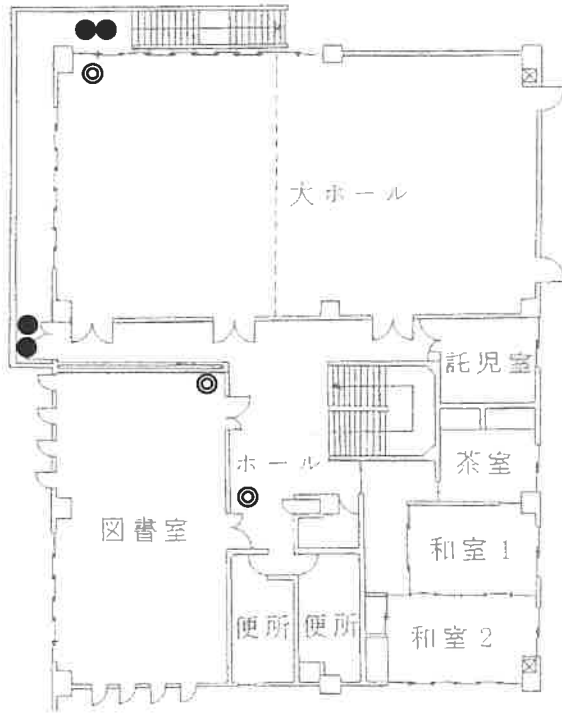

- ◎ 空間センサー
- マグネットセンサー
- 主装置群
- ★ 非常通報