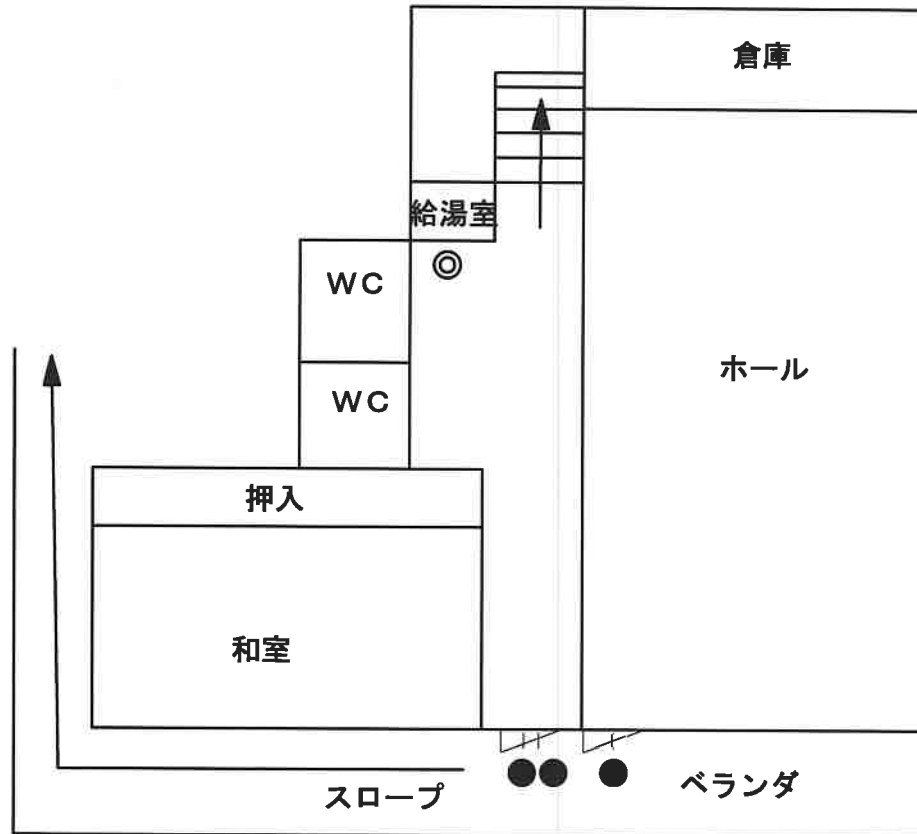

1F

柳生公民館

2F

- ◎ 空間センサー
- マグネットセンサー
- 主装置群
- ★ 非常通報

若草公民館

1F

2F

- | | |
|---|-----------|
| ◎ | 空間センサー |
| ● | マグネットセンサー |
| ■ | 主装置群 |
| ★ | 非常通報 |

1F

- ◎ 空間センサー
- マグネットセンサー
- 主装置群
- ★ 非常通報

2F

- ◎ 空間センサー
- マグネットセンサー
- 主装置群
- ★ 非常通報

登美ヶ丘公民館（大ホール3）

- ◎ 空間センサー
- マグネットセンサー
- 主装置群
- ◇ 画像センサー

興東公民館

1F