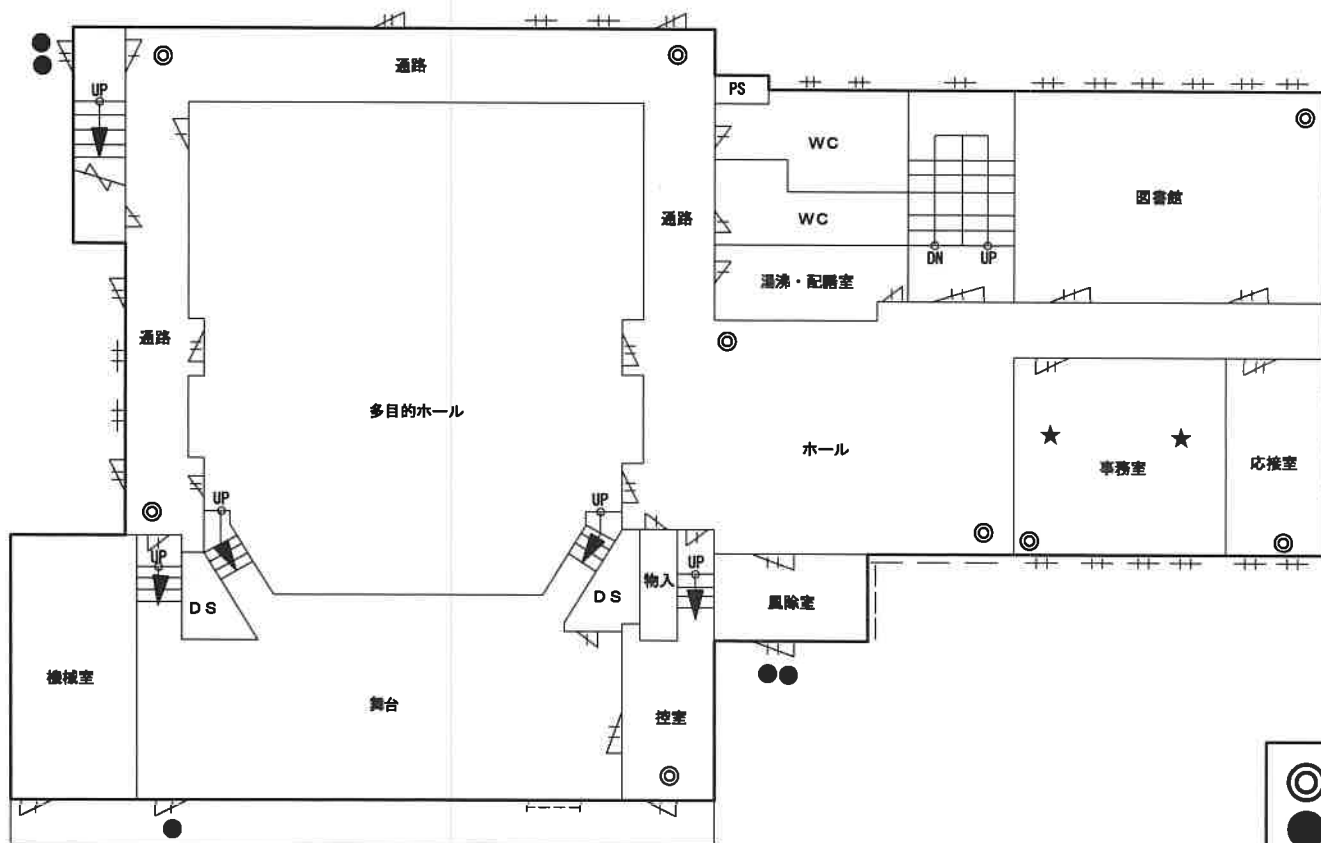

2F

- ◎ 空間センサー
- マグネットセンサー
- 主装置群
- ★ 非常通報

平城東公民館

1F

2F

- ◎ 空間センサー
- マグネットセンサー
- 主装置群
- ★ 非常通報

1F

- ◎ 空間センサー
- マグネットセンサー
- 主装置群
- ★ 非常通報