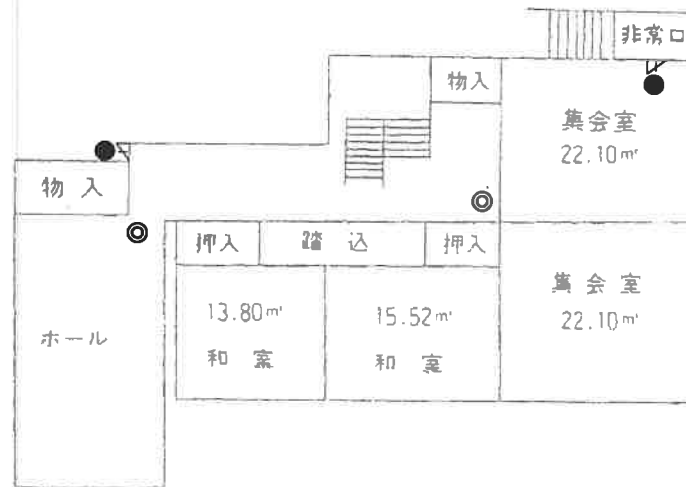

1F

- ◎ 空間センサー
- マグネットセンサー
- 主装置群
- ★ 非常通報

2F

- ◎ 空間センサー
- マグネットセンサー
- 主装置群
- ★ 非常通報

登美ヶ丘公民館（大ホール3）

- ◎ 空間センサー
- マグネットセンサー
- 主装置群
- ◇ 画像センサー

興東公民館

1F